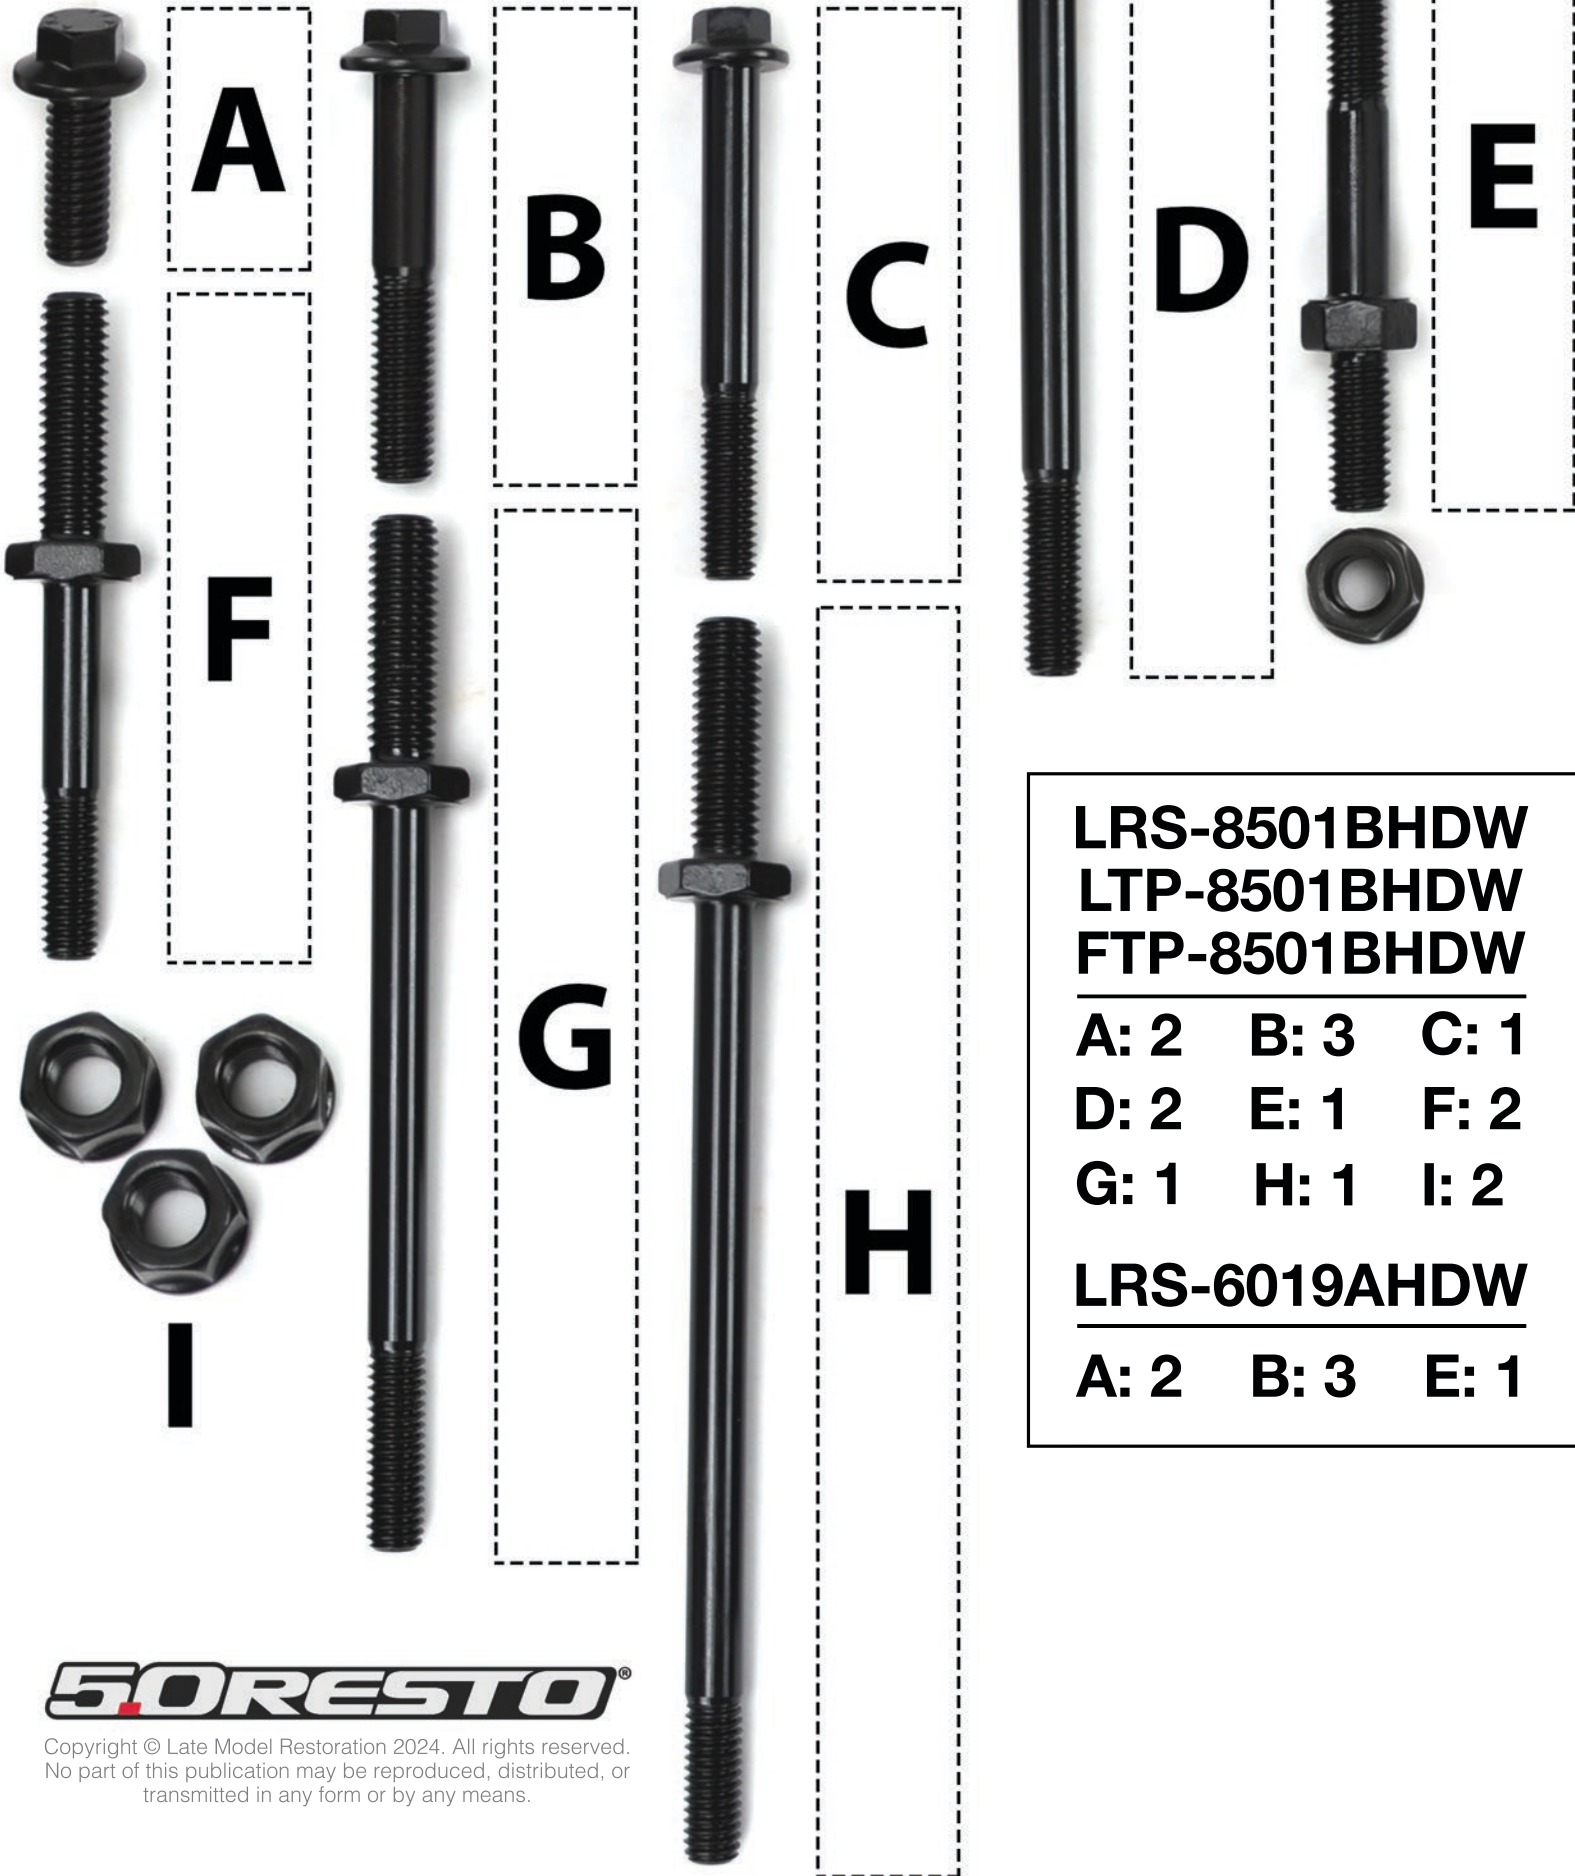

**WATER PUMP / TIMING COVER  
BOLT FITMENT GUIDE (ACTUAL SIZE)**

<b>LRS-8501BHDW</b>		
<b>LTP-8501BHDW</b>		
<b>FTP-8501BHDW</b>		
<b>A: 2</b>	<b>B: 3</b>	<b>C: 1</b>
<b>D: 2</b>	<b>E: 1</b>	<b>F: 2</b>
<b>G: 1</b>	<b>H: 1</b>	<b>I: 2</b>
<b>LRS-6019AHDW</b>		
<b>A: 2</b>	<b>B: 3</b>	<b>E: 1</b>